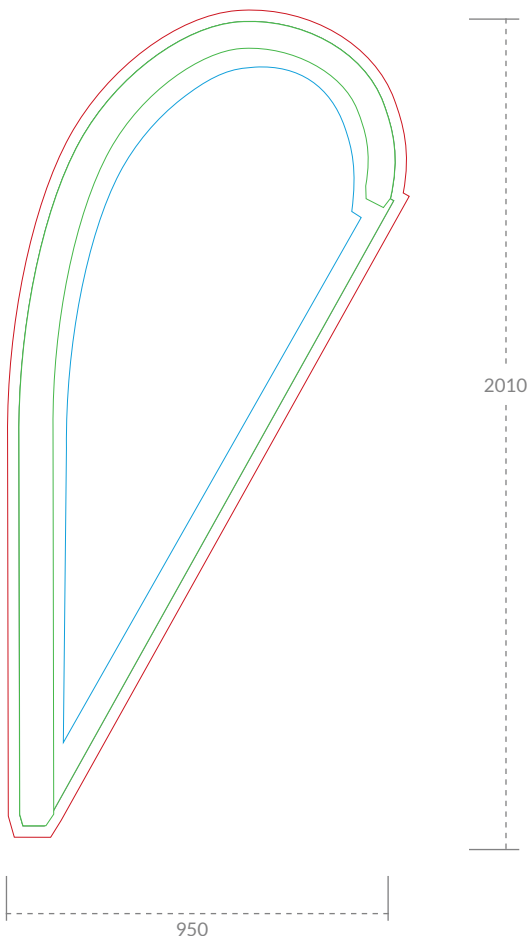

Maße Höhe:
250 cm

Gewicht:
ca. 5,9 kg

Verpackung:
Transporttasche

Einfach zu
transportieren

Aufbauzeit
ca. 5 min

Aufbau ohne
Werkzeug

TECHNISCHE SPEZIFIKATIONEN

- 1** x Bodenplatte 40 x 40 cm (4,7 kg)
- 1** x Transporttasche (105 x 25 x 5 cm)
- 1** x Individuell bedruckbare Stoffgrafik

GESTALTUNGSSCHABLONE

alle Angaben in mm

Format: PDF/X-3:2002
CMYK - Farbmodus

Auflösung: 100 dpi -> 1:1 | 1000 dpi -> 1:10

DAS SERVICE-EXTRA ON TOP: KOSTENLOSE 3D GRAFIKEN

Durch die 3D-Visualisierung nimmt Ihre Idee Gestalt an. Nutzen Sie unseren kostenlosen Service, um Ihren Messestand schon in der Konzeptphase auf Optik und praktische Umsetzbarkeit zu prüfen.