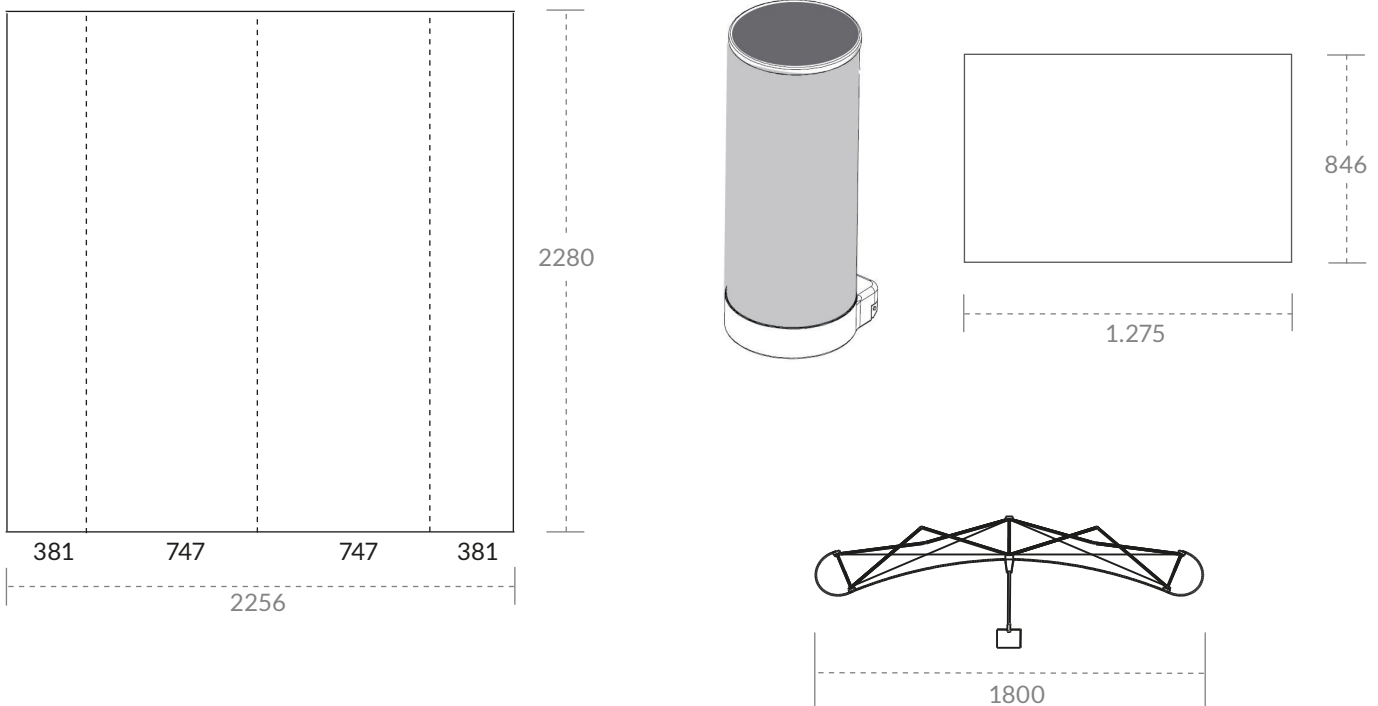

TECHNISCHE SPEZIFIKATIONEN

- 1 x C32 Classic-System
- 5 x Magnetschienen
- 4 x Grafikbahnen
- 1 x Transportkoffer
- 1 x LED- oder Halogenleuchte
- 1 x Thekeninlay

Kit-Maße (aufgebaut):

1,8 x 2,4 x 0,6 m

Kit-Transportgewicht:

ca. 31 kg

(verteilt auf einen Transportkoffer)

GESTALTUNGSSCHABLONE

alle Angaben in mm

Bitte beachten:

Bitte Front- und Seitenpanel an einem Stück anlegen. Seitenpanel nur zur Hälfte sichtbar.

Format: PDF/X-3:2002
CMYK - ISO Coated V2 300% (ECI)
Auflösung: 100 dpi -> 1:1 | 1000 dpi -> 1:10
Beschnitt: 10 mm | 1 mm

Alle in den obigen Skizzen angegebenen Einzelmaße dienen nur der Einordnung. Die Zeichnung selbst ist nicht maßstabsgetreu. Bitte Beschnittzugaben beachten, keine Druck- oder Schnittmarken setzen und Schriften in Pfade umwandeln. Wir können alle gängigen Adobe CC Formate verarbeiten. Sollten Sie sich für ein anderes Format entscheiden, informieren Sie uns bitte vorab. Wir beraten Sie gerne.