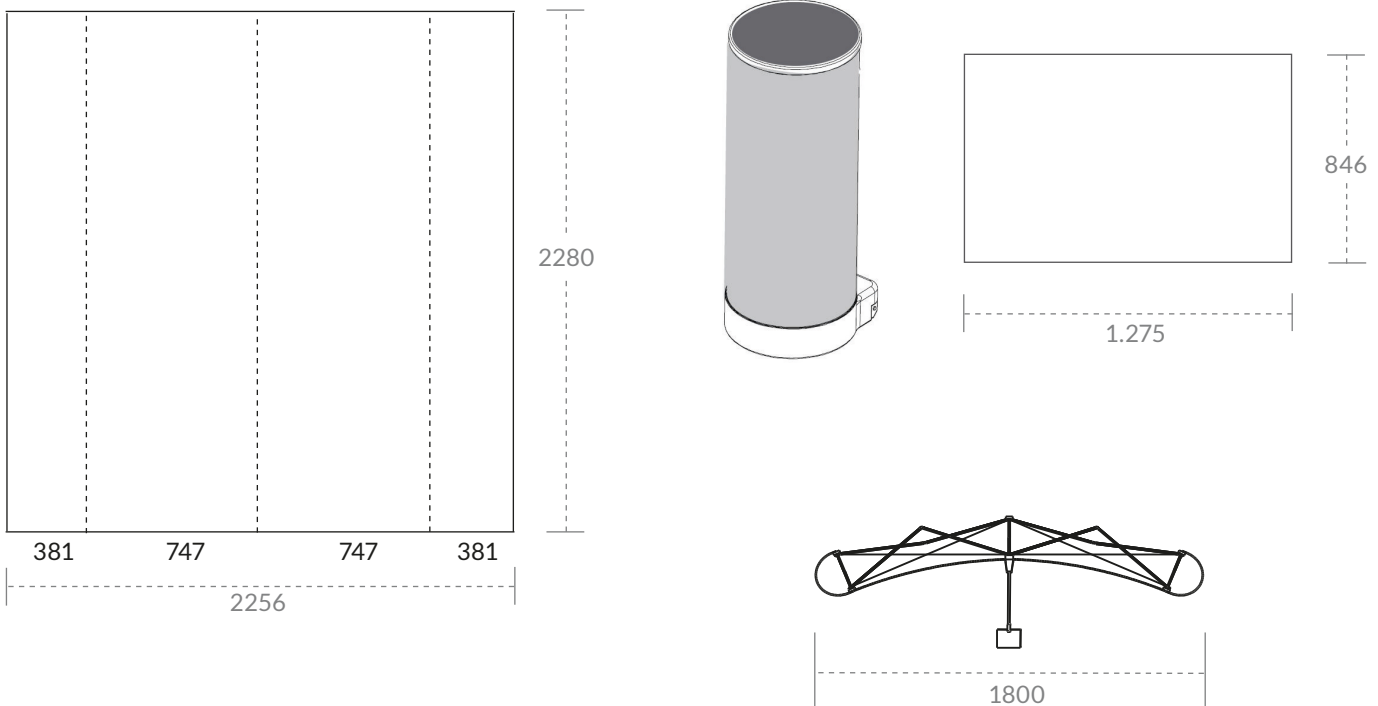

TECHNISCHE SPEZIFIKATIONEN

- 1 x C32 Classic-System
- 5 x Magnetschienen
- 4 x Grafikbahnen
- 1 x Transportkoffer
- 1 x LED- oder Halogenleuchte
- 1 x Premium Thekentop

Kit-Maße (aufgebaut):

1,8 x 2,4 x 0,6 m

Kit-Transportgewicht:

ca. 31 kg

(verteilt auf einen Transportkoffer)

GESTALTUNGSSCHABLONE

alle Angaben in mm

Bitte beachten:

Bitte Front- und Seitenpanel an einem Stück anlegen. Seitenpanel nur zur Hälfte sichtbar.

Format: PDF/X-3:2002
CMYK - ISO Coated V2 300% (ECI)
Auflösung: 100 dpi -> 1:1 | 1000 dpi -> 1:10
Beschnitt: 10 mm | 1 mm

Alle in den obigen Skizzen angegebenen Einzelmaße dienen nur der Einordnung. Die Zeichnung selbst ist nicht maßstabsgetreu. Bitte Beschnittzugaben beachten, keine Druck- oder Schnittmarken setzen und Schriften in Pfade umwandeln. Wir können alle gängigen Adobe CC Formate verarbeiten. Sollten Sie sich für ein anderes Format entscheiden, informieren Sie uns bitte vorab. Wir beraten Sie gerne.