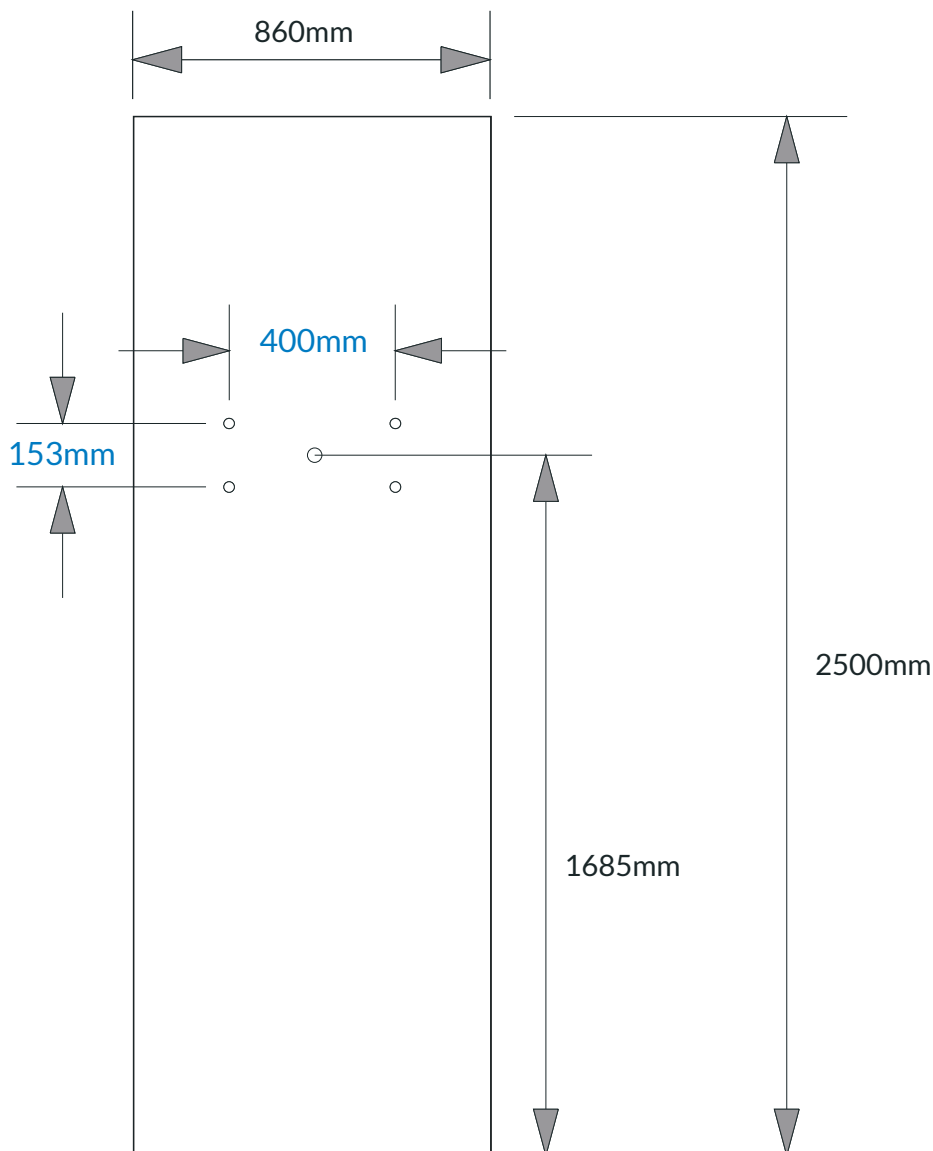

- Alle Angaben in mm
- Dateiformat: PDF/X-3:2002
CMYK-Modus
- Auflösung: 100 dpi (1:1) | 1000 dpi (1:10)
- Beschnittzugabe: 10 mm (1:1) | 1 mm (1:10)
- keine Druckermarken und Beschnittzeichen
- Bei mehreren miteinander verbundenen BrightWall-Einheiten mit systemübergreifender Grafik bitte die Druckvorlagen an einem Stück anlegen. Fordern Sie hierzu gern Ihre individuelle Grafikschaablone an.
- Sie benötigen Hilfe? Wir beraten Sie gerne unter: daten@nomadic-systems.de

Textilgrafikpanel
860 x 2500mm