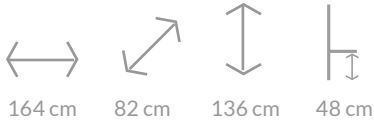

110 cm

VITRA ALCOVE 2-SITZER

Beige | Metall

Art-Nr.: R-Alcove

950,00€

ZWEISITZER

Grau | Holz

Art-Nr.: R-Sofa