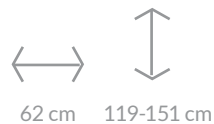

STEHLAMPE

Schwarz | 3 Leuchtspots

Art-Nr.: R-Stehlampe

35,00€