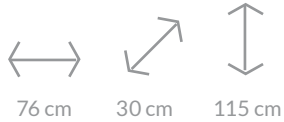

250,00€

PFLANZENKÜBEL

Weiß

Art-Nr.: R-Pflanze1

150,00€

KENTIA PALME

Weiß

Art-Nr.: R-Pflanze