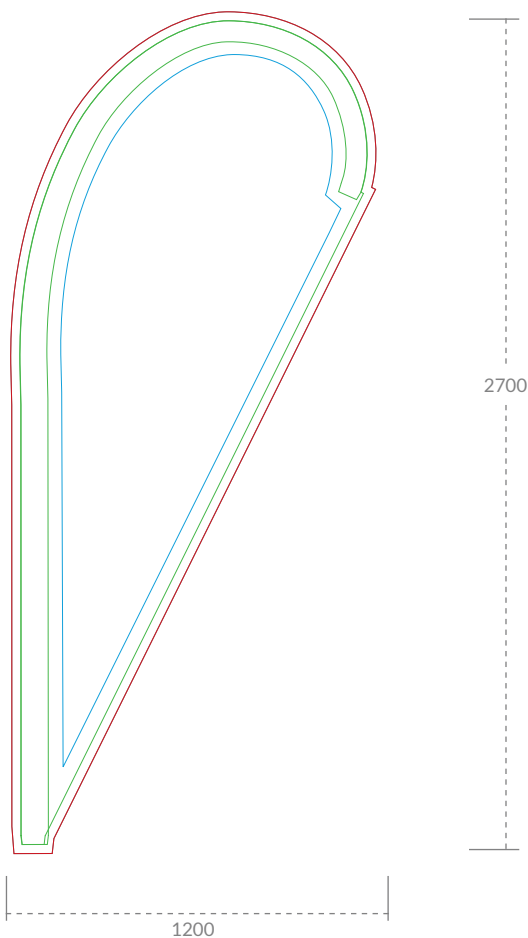

TECHNISCHE SPEZIFIKATIONEN

- **1** x Bodenplatte 40 x 40 cm (10 kg)
- **1** x Transporttasche (120 x 21 x 5 cm)
- **1** x Individuell bedruckbare Stoffgrafik

GESTALTUNGSSCHABLONE

alle Angaben in mm

Format: PDF/X-3:2002
CMYK - Farbmodus

Auflösung: 100 dpi -> 1:1 | 1000 dpi -> 1:10

DAS SERVICE-EXTRA ON TOP: KOSTENLOSE 3D GRAFIKEN

Durch die 3D-Visualisierung nimmt Ihre Idee Gestalt an. Nutzen Sie unseren kostenlosen Service, um Ihren Messestand schon in der Konzeptphase auf Optik und praktische Umsetzbarkeit zu prüfen.

Wir beraten Sie sehr gerne.

SHOWROOM FRANKFURT

Robert-Bosch-Straße 17b
D-63477 Maintal
 +49 (0) 6181 43 83 0
 info@nomadic-systems.de

SHOWROOM HAMBURG

Eiffestraße 596
D-20537 Hamburg
 +49 (0) 40 30 7088 90
 info@nomadic-systems.de

SHOWROOM KÖLN

Bunsenstraße 5
D-51647 Gummersbach
 +49 (0) 221 948 37 09
 info@nomadic-systems.de