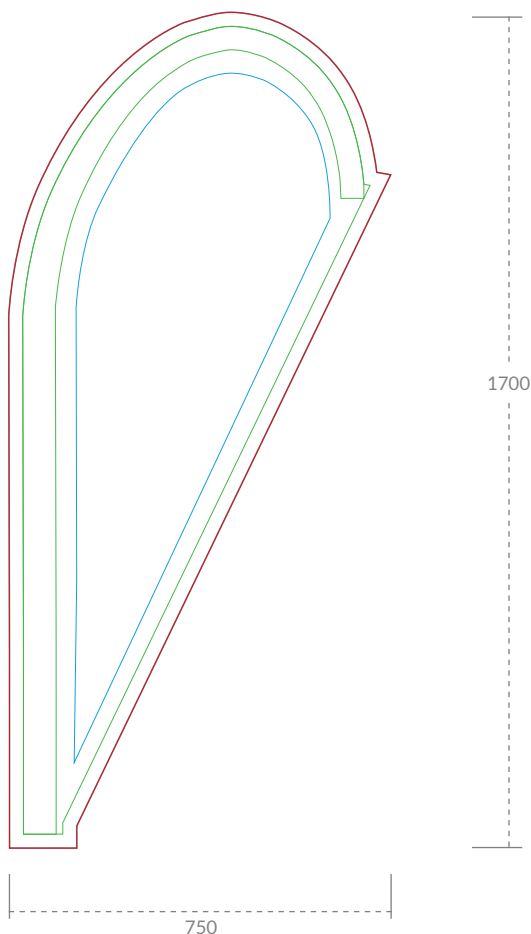

Maße Höhe:
210 cm

Gewicht:
ca. 5,8 kg

Verpackung:
Transporttasche

Einfach zu
transportieren

Aufbauzeit
ca. 5 min

Aufbau ohne
Werkzeug

TECHNISCHE SPEZIFIKATIONEN

- 1** x Bodenplatte 40 x 40 cm (4,7 kg)
- 1** x Transporttasche (120 x 21 x 5 cm)
- 1** x Individuell bedruckbare Stoffgrafik

GESTALTUNGSSCHABLONE

alle Angaben in mm

Format: PDF/X-3:2002
CMYK - Farbmodus

Auflösung: 100 dpi -> 1:1 | 1000 dpi -> 1:10

DAS SERVICE-EXTRA ON TOP: KOSTENLOSE 3D GRAFIKEN

Durch die 3D-Visualisierung nimmt Ihre Idee Gestalt an. Nutzen Sie unseren kostenlosen Service, um Ihren Messestand schon in der Konzeptphase auf Optik und praktische Umsetzbarkeit zu prüfen.