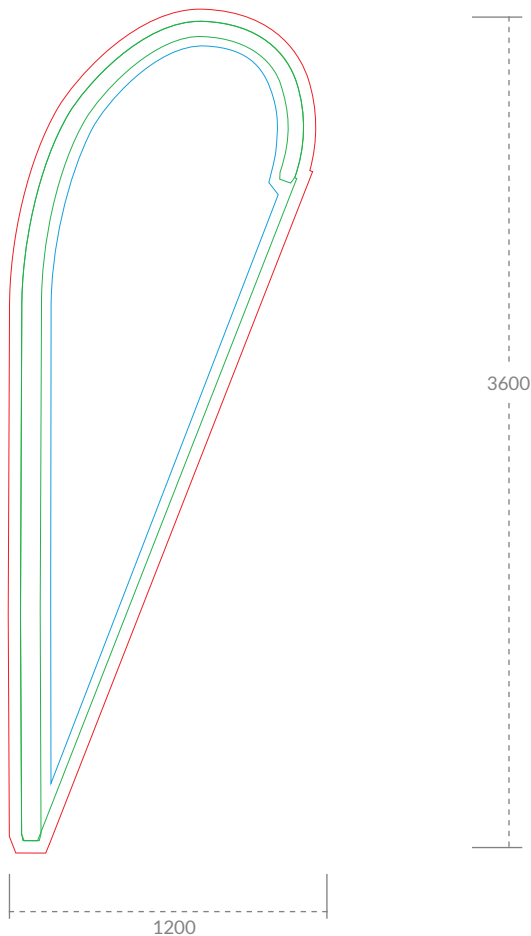

TECHNISCHE SPEZIFIKATIONEN

- **1** x Bodenplatte 50 x 50 cm (15 kg)
- **1** x Transporttasche (120 x 21 x 5 cm)
- **1** x Individuell bedruckbare Stoffgrafik

GESTALTUNGSSCHABLONE

alle Angaben in mm

Format: PDF/X-3:2002
CMYK - Farbmodus

Auflösung: 100 dpi -> 1:1 | 1000 dpi -> 1:10

DAS SERVICE-EXTRA ON TOP: KOSTENLOSE 3D GRAFIKEN

Durch die 3D-Visualisierung nimmt Ihre Idee Gestalt an. Nutzen Sie unseren kostenlosen Service, um Ihren Messestand schon in der Konzeptphase auf Optik und praktische Umsetzbarkeit zu prüfen.

Wir beraten Sie sehr gerne.

SHOWROOM FRANKFURT

Robert-Bosch-Straße 17b
D-63477 Maintal
 +49 (0) 6181 43 83 0
 info@nomadic-systems.de

SHOWROOM HAMBURG

Eiffestraße 596
D-20537 Hamburg
 +49 (0) 40 30 7088 90
 info@nomadic-systems.de

SHOWROOM KÖLN

Bunsenstraße 5
D-51647 Gummersbach
 +49 (0) 221 948 37 09
 info@nomadic-systems.de