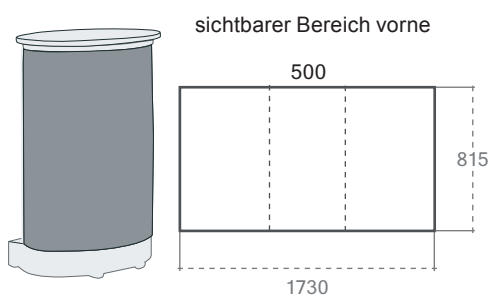

Kit-Maße (aufgebaut):

3,0 x 2,4 x 0,4 m

Kit-Transportgewicht:

ca. 30 kg

(verteilt auf einen Transportkoffer)

GESTALTUNGSSCHABLONE

alle Angaben in mm

Bitte beachten:

Bitte Front- und Seitenpanel an einem Stück anlegen. Seitenpanel nur zur Hälfte sichtbar.

Format: PDF/X-3:2002
CMYK - ISO Coated V2 300% (ECI)
Auflösung: 100 dpi -> 1:1 | 1000 dpi -> 1:10
Beschnitt: 10 mm | 1 mm