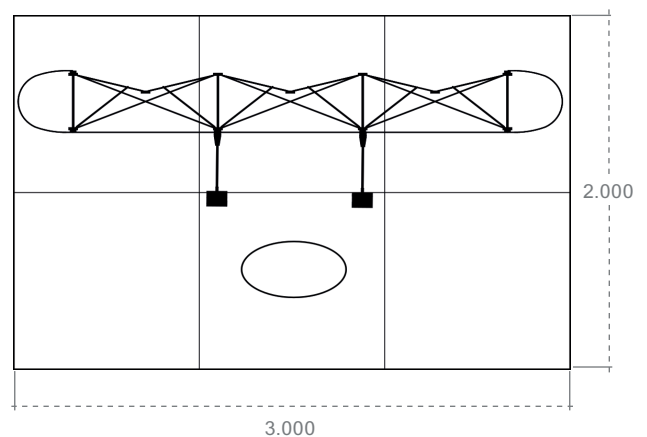

Kit-Maße (aufgebaut):

3,0 x 2,4 x 0,4 m

Kit-Transportgewicht:

ca. 30 kg

(verteilt auf einen Transportkoffer)

GESTALTUNGSSCHABLONE

alle Angaben in mm

Bitte beachten:

Bitte Front- und Seitenpanel an einem Stück anlegen. Seitenpanel nur zur Hälfte sichtbar.

Format: PDF/X-3:2002
CMYK - ISO Coated V2 300% (ECI)
Auflösung: 100 dpi -> 1:1 | 1000 dpi -> 1:10
Beschnitt: 10 mm | 1 mm