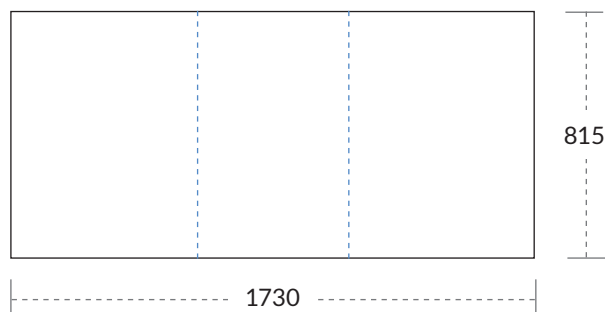

## TECHNISCHE SPEZIFIKATIONEN

- 1 x C34 Classic-System
- 7 x Magnetschienen
- 6 x Grafikbahnen
- 1 x Transportkoffer

## GESTALTUNGSSCHABLONE

alle Angaben in mm

sichtbarer Bereich vorne  
500