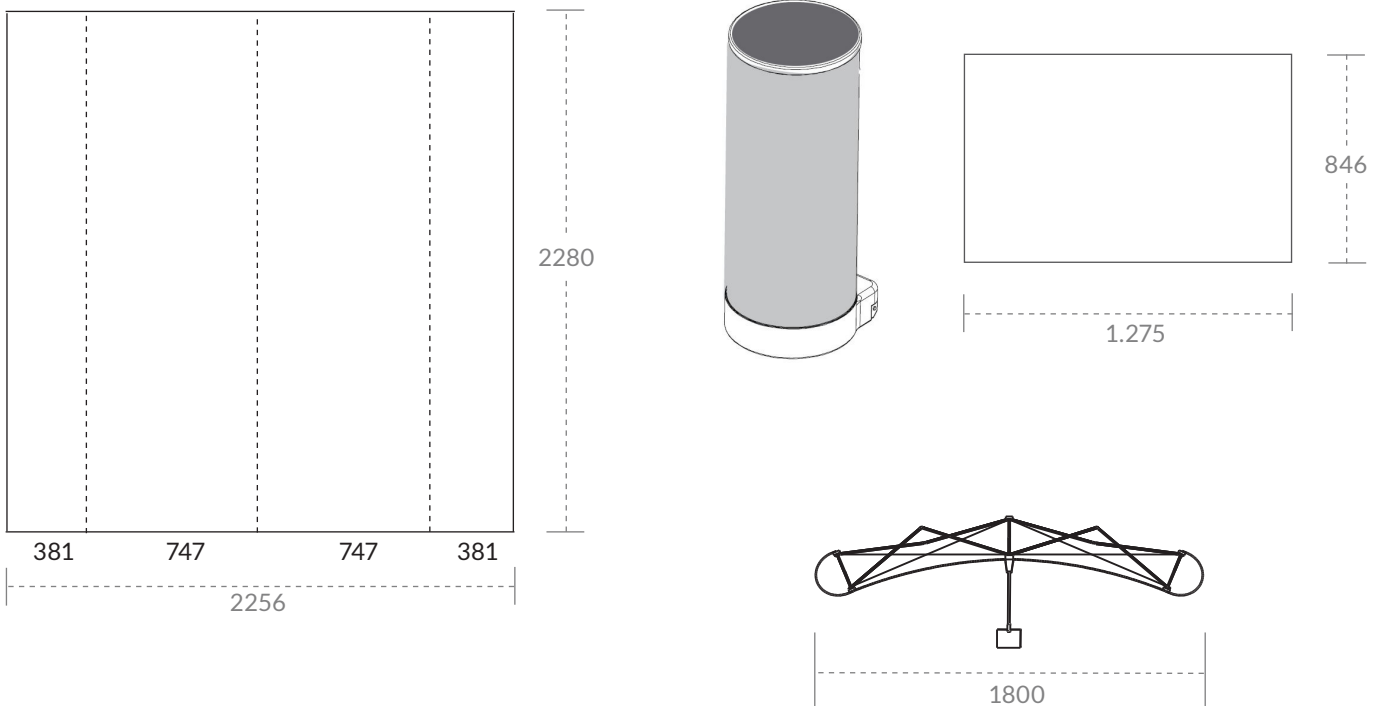

TECHNISCHE SPEZIFIKATIONEN

- 1 x C32 Classic-System
- 5 x Magnetschienen
- 4 x Grafikbahnen
- 1 x Transportkoffer
- 1 x LED- oder Halogenleuchte
- 1 x Thekeninlay

Kit-Maße (aufgebaut):

1,8 x 2,4 x 0,6 m

Kit-Transportgewicht:

ca. 31 kg

(verteilt auf einen Transportkoffer)

GESTALTUNGSSCHABLONE

alle Angaben in mm

Bitte beachten:

Bitte Front- und Seitenpanel an einem Stück anlegen. Seitenpanel nur zur Hälfte sichtbar.

Format: PDF/X-3:2002
CMYK - ISO Coated V2 300% (ECI)
Auflösung: 100 dpi -> 1:1 | 1000 dpi -> 1:10
Beschnitt: 10 mm | 1 mm

Alle in den obigen Skizzen angegebenen Einzelmaße dienen nur der Einordnung. Die Zeichnung selbst ist nicht maßstabsgetreu. Bitte Beschnittzugaben beachten, keine Druck- oder Schnittmarken setzen und Schriften in Pfade umwandeln. Wir können alle gängigen Adobe CC Formate verarbeiten. Sollten Sie sich für ein anderes Format entscheiden, informieren Sie uns bitte vorab. Wir beraten Sie gerne.