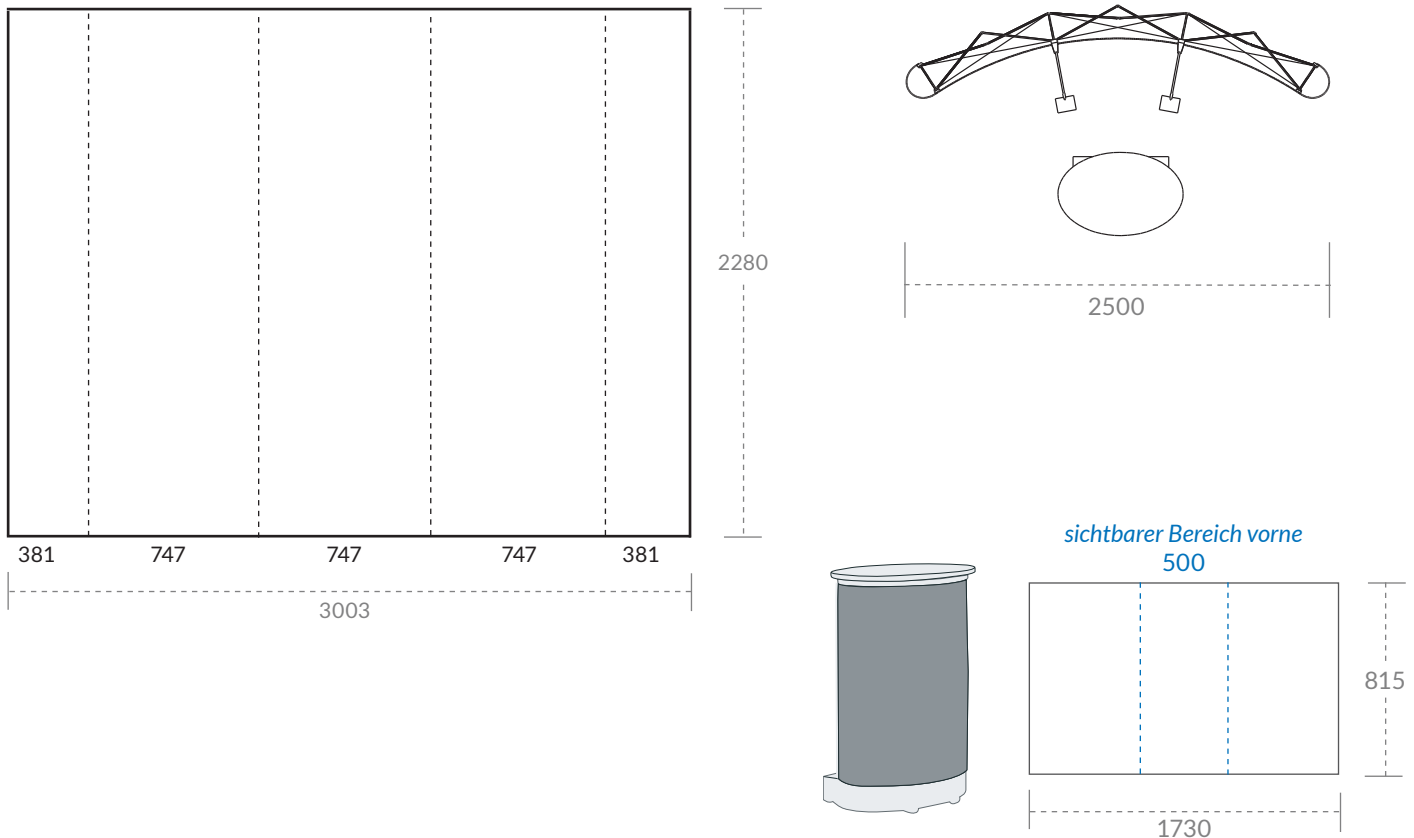

## GESTALTUNGSSCHABLONE

alle Angaben in mm

**Bitte beachten:**

Bitte Front- und Seitenpanel an einem Stück anlegen. Seitenpanel nur zur Hälfte sichtbar.

**Format:** PDF/X-3:2002  
CMYK - ISO Coated V2 300% (ECI)  
**Auflösung:** 100 dpi -> 1:1 | 1000 dpi -> 1:10  
**Beschnitt:** 10 mm | 1 mm