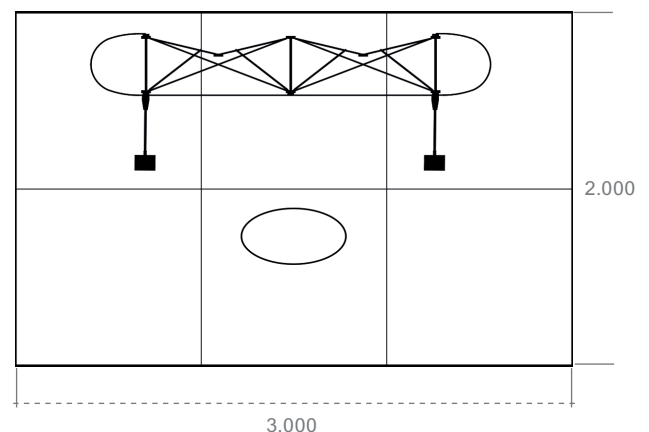

TECHNISCHE SPEZIFIKATIONEN

- 1 x P32 Plus-System
- 6 x Magnetschienen
- 1 x Set mit zwei LED- oder Halogenleuchten
- 1 x RollOne Premium Thekentop
- 1 x RollOne-Transportkoffer

Kit-Maße (aufgebaut):

2,2 x 2,4 x 0,4 m

Kit-Transportgewicht:

ca. 20 kg

(verteilt auf einen Transportkoffer)

GESTALTUNGSSCHABLONE

alle Angaben in mm

Bitte beachten:

Bitte Front- und Seitenpanel an einem Stück anlegen. Seitenpanel nur zur Hälfte sichtbar.