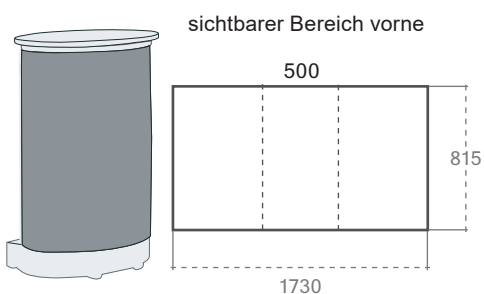

TECHNISCHE SPEZIFIKATIONEN

- 1 x P32 Plus-System
- 6 x Magnetschienen
- 1 x Set mit zwei LED- oder Halogenleuchten
- 1 x RollOne Premium Thekentop
- 1 x RollOne-Transportkoffer

Kit-Maße (aufgebaut):

2,2 x 2,4 x 0,4 m

Kit-Transportgewicht:

ca. 20 kg

(verteilt auf einen Transportkoffer)

GESTALTUNGSSCHABLONE

alle Angaben in mm

Bitte beachten:

Bitte Front- und Seitenpanel an einem Stück anlegen. Seitenpanel nur zur Hälfte sichtbar.